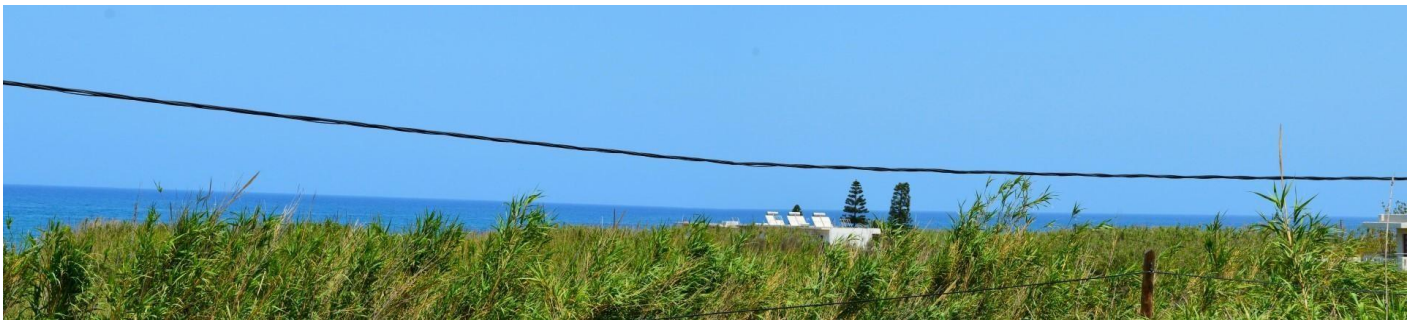

KAVEL IN GERANI MET ZEEZICHT OP LOOPAFSTAND VAN HET STRAND EN VOORZIENINGEN

Willeke Gijsbrechts
Tel: (0031)622455150
info@yourhomeoncrete.nl
www.yourhomeoncrete.nl

**VRAAGPRIJS:
€120.000**

**REF:
GERANI PEITHO**