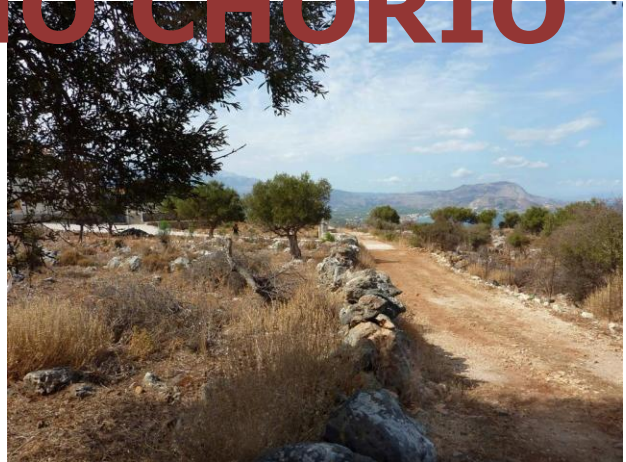

MAKKELIJK TE BEBOUWEN KAVEL MET SCHITTEREND UITZICHT IN KOKKINO CHORIO

**VRAAGPRIJS:
€125,000**

**REF:
KC ML008**

Willeke Gijsbrechts
Tel: (0031) 622455150
info@yourhomeoncrete.nl
www.yourhomeoncrete.nl