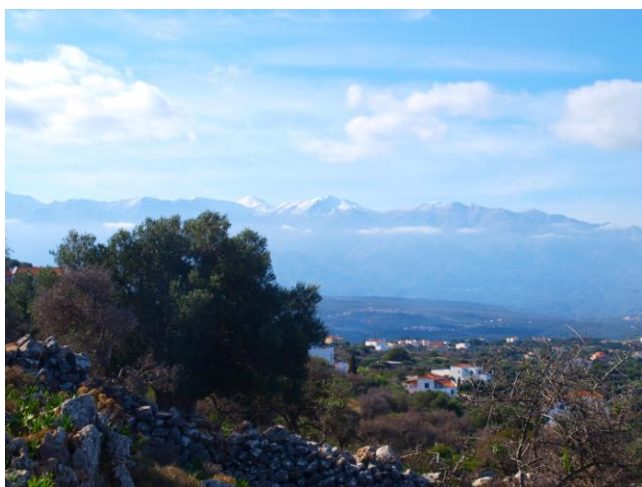

KAVEL TE KOOP IN EEN ERG RUSTIGE OMGEVING NABIJ KOKKINO CHORIO

**REF:
KC MARINA**

Willeke Gijsbrechts
Tel: (0031)622455150
info@yourhomeoncrete.nl
www.yourhomeoncrete.nl

**VRAAGPRIJS
€175.000**

KAVELGROOTE: 2.000m²

BOUW: 200m²

Schitterende kavel te koop in een erg rustige omgeving met geweldig uitzicht over de baai van Souda.

De kavel is makkelijk toegankelijk en vrij vlak, wat bouwen makkelijker maakt. Het aflopen voor de kavel garandeert vrij uitzicht..

Het is gelegen op een paar minuten rijden van het populaire dorp Kokkino Chorio waar men een taveerne en minimarkt vindt voor de dagelijkse voorzieningen. De badplaats Almerida ligt binnen tien minuten rijden van de kavel.

Water en elektriciteit zijn op de kavel ernaast. Er is een bouwvergunning van 200m², genoeg voor een luxe villa of 2 of 3 kleinere huizen met ruimte voor een eigen zwembad.

Fantastische kavel met schitterend vrij uitzicht!!