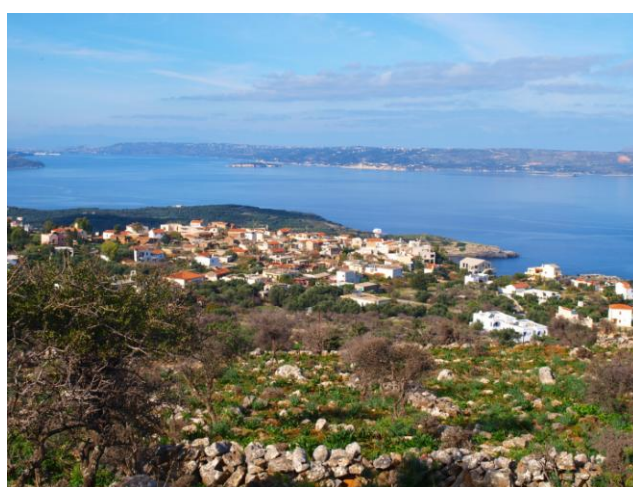

KAVEL TE KOOP IN EEN ERG RUSTIGE OMGEVING NABIJ KOKKINO CHORIO

**REF:
KC MARINA**

Willeke Gijsbrechts
Tel: (0031)622455150
info@yourhomeoncrete.nl
www.yourhomeoncrete.nl

**VRAAGPRIJS
€175.000**

KAVELGROOTE: 2.000m²

BOUW: 200m²

Schitterende kavel te koop in een erg rustige omgeving met geweldig uitzicht over de baai van Souda.

De kavel is makkelijk toegankelijk en vrij vlak, wat bouwen makkelijker maakt. Het aflopen voor de kavel garandeert vrij uitzicht..

Het is gelegen op een paar minuten rijden van het populaire dorp Kokkino Chorio waar men een taveerne en minimarkt vindt voor de dagelijkse voorzieningen. De badplaats Almerida ligt binnen tien minuten rijden van de kavel.

Water en elektriciteit zijn op de kavel ernaast. Er is een bouwvergunning van 200m², genoeg voor een luxe villa of 2 of 3 kleinere huizen met ruimte voor een eigen zwembad.

Fantastische kavel met schitterend vrij uitzicht!!