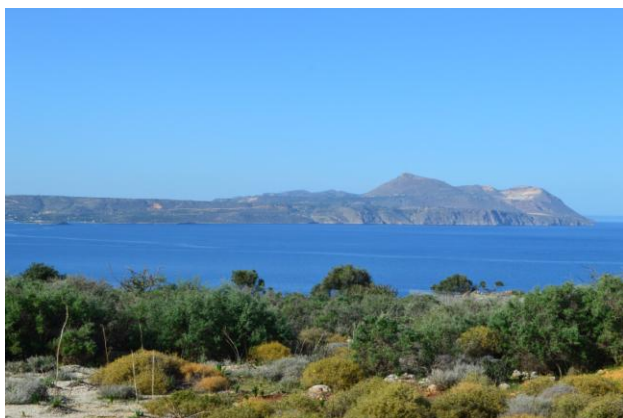

SCHITTERENDE KAVEL TE KOOP MET GEWELDIG UITZICHT OVER DE BAAI VAN SOUDA