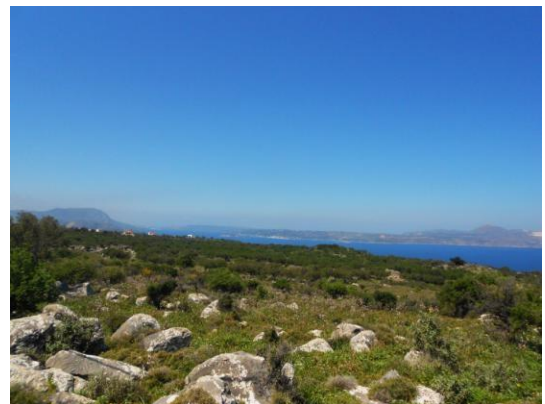

**VRAAGPRIJS:  
€120,000**

**KAVELGROOTTE: 7763m<sup>2</sup>    BOUW: 290m<sup>2</sup>**

**Voor liefhebbers van rust en vrede is deze kavel ideaal gelegen op een paar kilometer van het Kokkino Chorio (op de heuvel) en geniet van schitterend uitzicht op de baai van Souda, Rethymno en het schiereiland Akrotiri.**

Er is nog geen bouwvergunning voor deze kavel, de koper kan kiezen voor stijl, grootte en indeling van de woning.

De toegang is via een zandweg water en elektriciteit zijn op de kavel ernaast.

Er zijn nog steeds een paar ruines van het oude huis waar de huidige eigenaar opgroeide en restanten van luchtafweergeschut van de tweede wereldoorlog.

Van de kavel is 2681m<sup>2</sup> natuurgebied waar niet op gebouwd kan worden.

De kavel geniet van uitzicht naar het oosten(zonsopkomst) en het westen (zonsondergang) en is omringd door olijfbomen.

### **BESCHRIJVING:**

- Blijvend vrij uitzicht
- Toegang via een zandweg
- Elektriciteit en water dichtbij
- Kavelgrenzen door hek
- Een paar kilometer naar de dorpen en voorzieningen
- Slechts 15 minuten van het strand en baaien