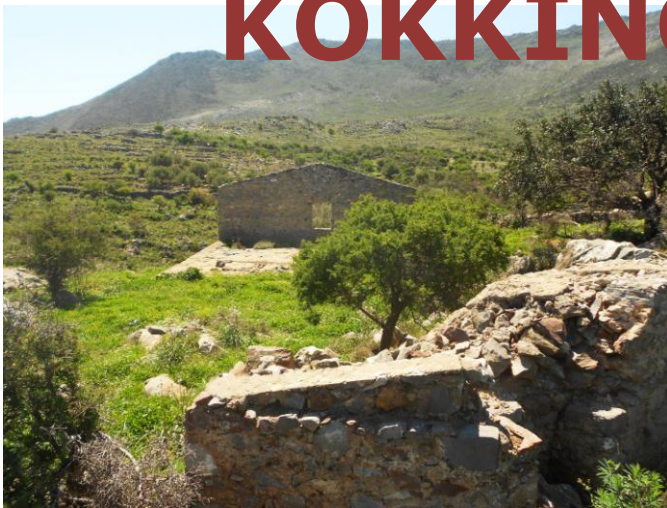

# KAVEL MET ABSOLUUT SCHITTEREND UITZICHT NAAR HET OOSTEN EN WESTEN IN WESTEN IN KOKKINO CHORIO

**REF:  
KC ZACHARIAS**

Willeke Gijsbrechts  
Tel: (0031) 622455150  
info@yourhomeoncrete.nl  
www.yourhomeoncrete.nl

**VRAAGPRIJS:  
€120,000**

**KAVELGROOTTE: 7763m<sup>2</sup>    BOUW: 290m<sup>2</sup>**

**Voor liefhebbers van rust en vrede is deze kavel ideaal gelegen op een paar kilometer van het Kokkino Chorio (op de heuvel) en geniet van schitterend uitzicht op de baai van Souda, Rethymno en het schiereiland Akrotiri.**

Er is nog geen bouwvergunning voor deze kavel, de koper kan kiezen voor stijl, grootte en indeling van de woning.

De toegang is via een zandweg water en elektriciteit zijn op de kavel ernaast.

Er zijn nog steeds een paar ruines van het oude huis waar de huidige eigenaar opgroeide en restanten van luchtafweergeschut van de tweede wereldoorlog.

Van de kavel is 2681m<sup>2</sup> natuurgebied waar niet op gebouwd kan worden.

De kavel geniet van uitzicht naar het oosten(zonsopkomst) en het westen (zonsondergang) en is omringd door olijfbomen.