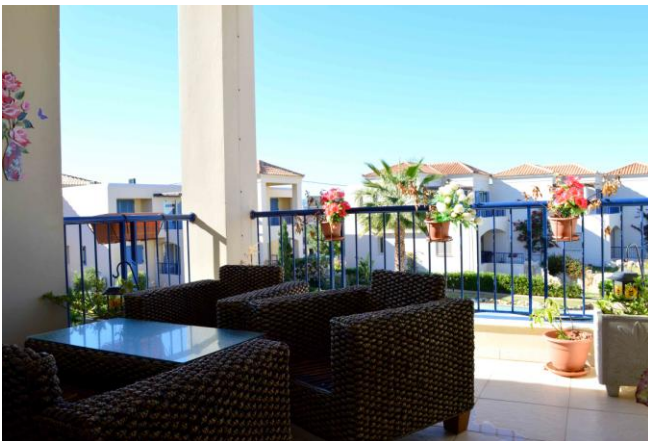

Appartement van hoge kwaliteit te koop direct aan zee in Maleme