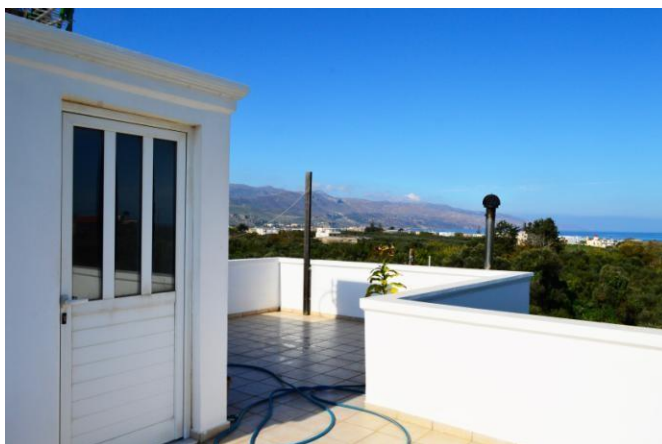

2 SLAAPKAMER VILLA MET TUIN, DAKTERRA EN ZEEZICHT IN KAMISIANA